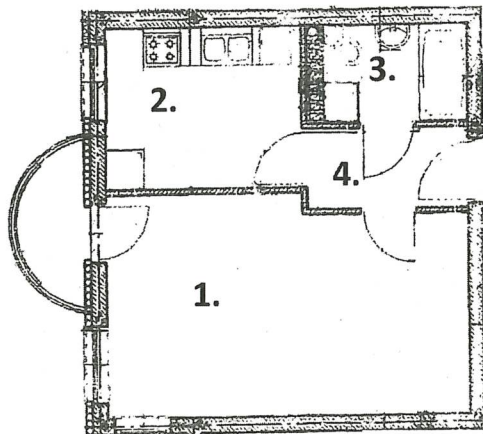

Projekt mieszkania

ul. Brzezińska 13

1 - pokój z oddzielną kuchnią o pow. 33,46 m kw.

1. pokój - 18,96 m kw.

2. kuchnia - 7,75 m kw.

3. łazienka - 3,57 m kw.

4. przedpokój - 3,18 m kw.